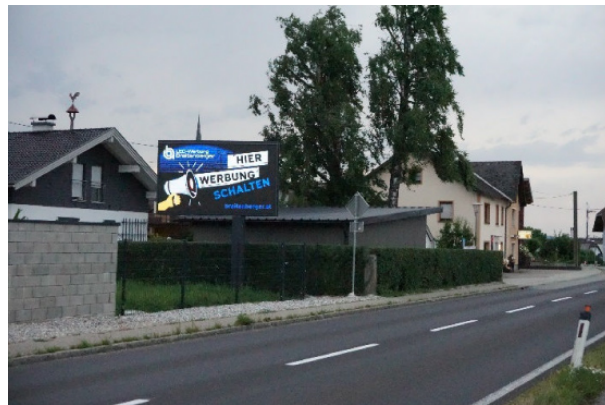

Neukirchen/Enknach

Neukirchen/Enknach

Werbefläche:	7 m ²
Doppelseitig:	Nein
Anzeigeschaltungen:	280 Schaltungen täglich
Anzeigedauer:	10 Sekunden
Sendezeit Beginn:	06:00 Uhr
Sendezeit Ende:	20:00 Uhr
Fahrzeugfrequenz:	12000 Fahrzeuge pro Tag
Unterstützte Dateiformate:	image/jpeg