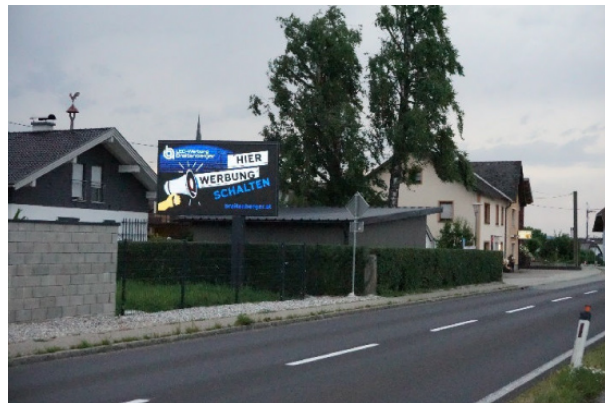

## Neukirchen/Enknach

### Neukirchen/Enknach

<b>Werbefläche:</b>	7 m <sup>2</sup>
<b>Doppelseitig:</b>	Nein
<b>Anzeigeschaltungen:</b>	280 Schaltungen täglich
<b>Anzeigedauer:</b>	10 Sekunden
<b>Sendezeit Beginn:</b>	06:00 Uhr
<b>Sendezeit Ende:</b>	20:00 Uhr
<b>Fahrzeugfrequenz:</b>	12000 Fahrzeuge pro Tag
<b>Unterstützte Dateiformate:</b>	image/jpeg