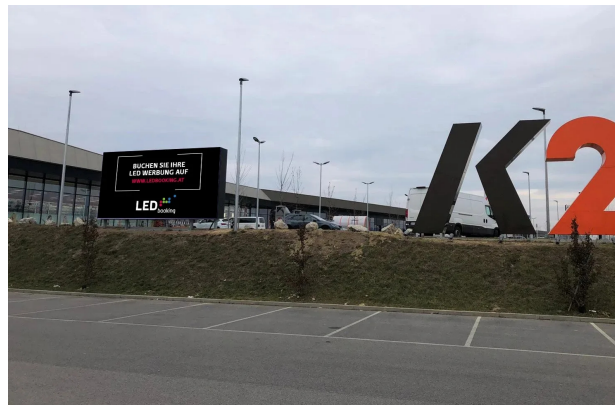

## Kittsee - Eisenstädter Straße

### Kittsee - Eisenstädter Straße

<b>Werbefläche:</b>	17 m <sup>2</sup>
<b>Doppelseitig:</b>	Nein
<b>Anzeigeschaltungen:</b>	270 Schaltungen täglich
<b>Anzeigedauer:</b>	10 Sekunden
<b>Sendezeit Beginn:</b>	06:00 Uhr
<b>Sendezeit Ende:</b>	00:00 Uhr
<b>Fahrzeugfrequenz:</b>	12000 Fahrzeuge pro Tag
<b>Unterstützte Dateiformate:</b>	image/jpeg, video/mp4, video/x-ms-wmv