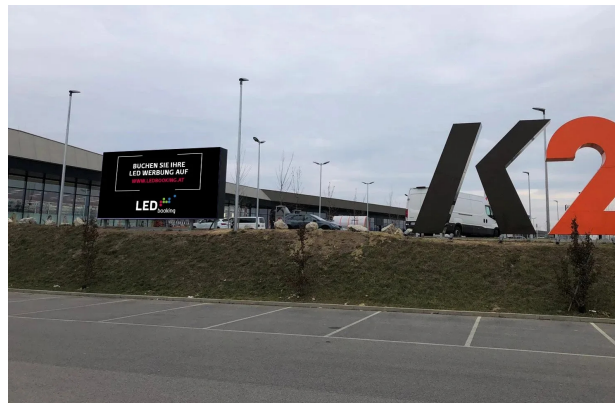

Kittsee - Eisenstädter Straße

Kittsee - Eisenstädter Straße

| | |
|-----------------------------------|---------------------------------------|
| Werbefläche: | 17 m ² |
| Doppelseitig: | Nein |
| Anzeigeschaltungen: | 270 Schaltungen täglich |
| Anzeigedauer: | 10 Sekunden |
| Sendezeit Beginn: | 06:00 Uhr |
| Sendezeit Ende: | 00:00 Uhr |
| Fahrzeugfrequenz: | 12000 Fahrzeuge pro Tag |
| Unterstützte Dateiformate: | image/jpeg, video/mp4, video/x-ms-wmv |